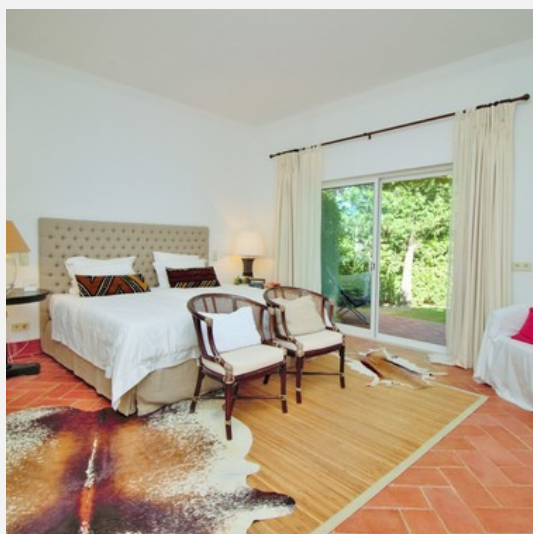

## APARTAMENTO DE UM PISO COM JARDIM PRIVADO

REF. EL12 · APARTAMENTO · € 725.000

Apartamento de rês de chão com 2 quartos e um pequeno jardim privado. Está localizado na Encosta do Lago, perto da Reserva Natural da Ria Formosa e a uma curta distância da praia. A propriedade é tranquila e sem vizinhos, ideal para famílias e com um enorme potencial para alugueres.